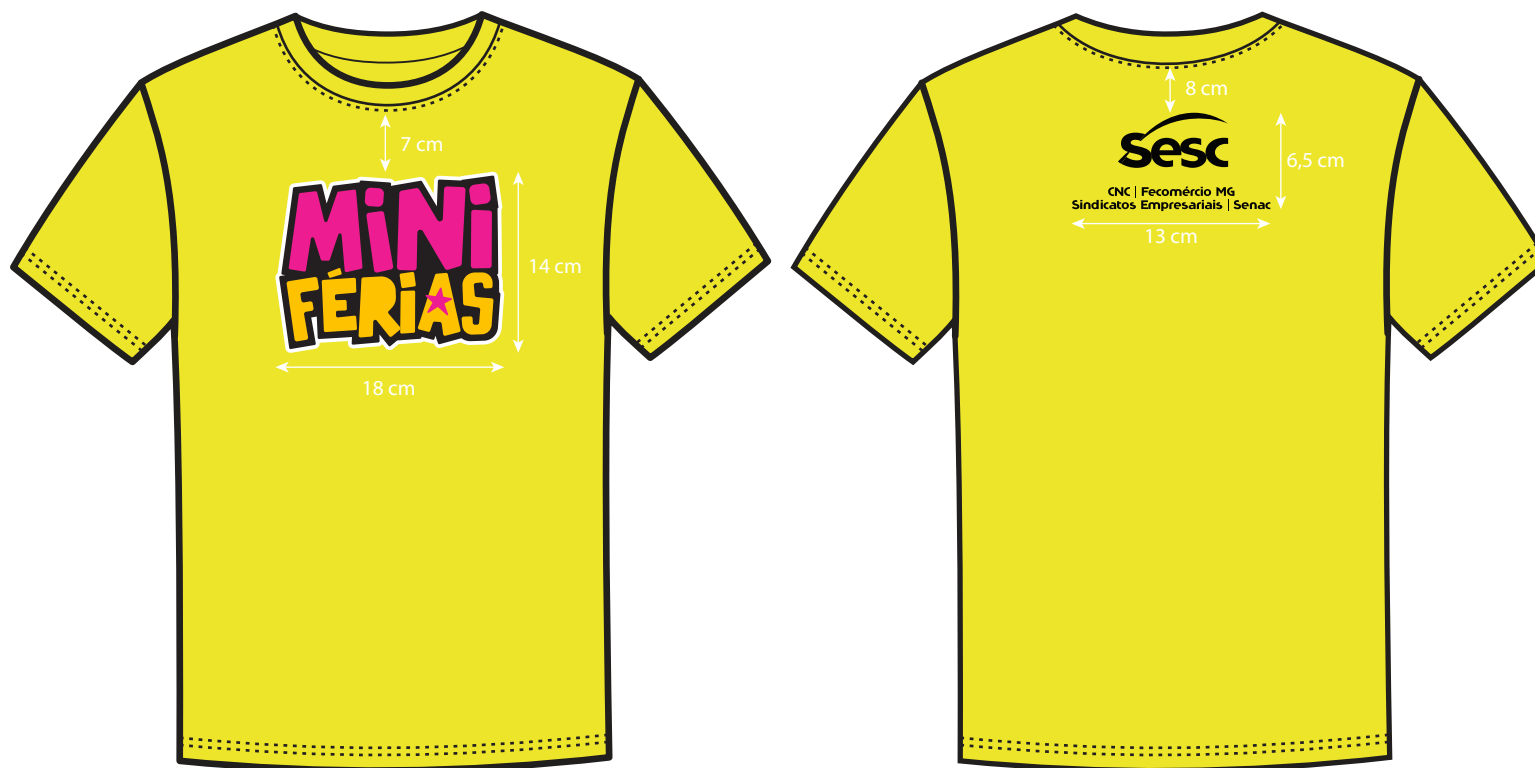

Obs.: Considerar as distâncias das estampas até a costura (acabamento) da gola.  
Tamanho da camiseta apenas para referência de posição.

TAMANHOS ESTAMPAS

peito: 18x14 cm

costas: 10x5 cm

COR MALHA

verde claro

 Pantone 388

COR ESTAMPA

4 cores

 Pantone magenta

 Pantone black

 Pantone yellow

 Branco

Obs.: Considerar as distâncias das estampas até a costura (acabamento) da gola.  
Tamanho da camiseta apenas para referência de posição.

**MINI  
FÉRIAS**

The image features a vibrant yellow background. Centered on the background is a stylized, bold logo. The word "MINI" is written in a bright pink, blocky font with a thick black outline and a white drop shadow. Below it, the word "FÉRIAS" is written in a bright yellow, blocky font with a thick black outline and a white drop shadow. A small pink star is positioned in the middle of the lowercase 'i' in "FÉRIAS".